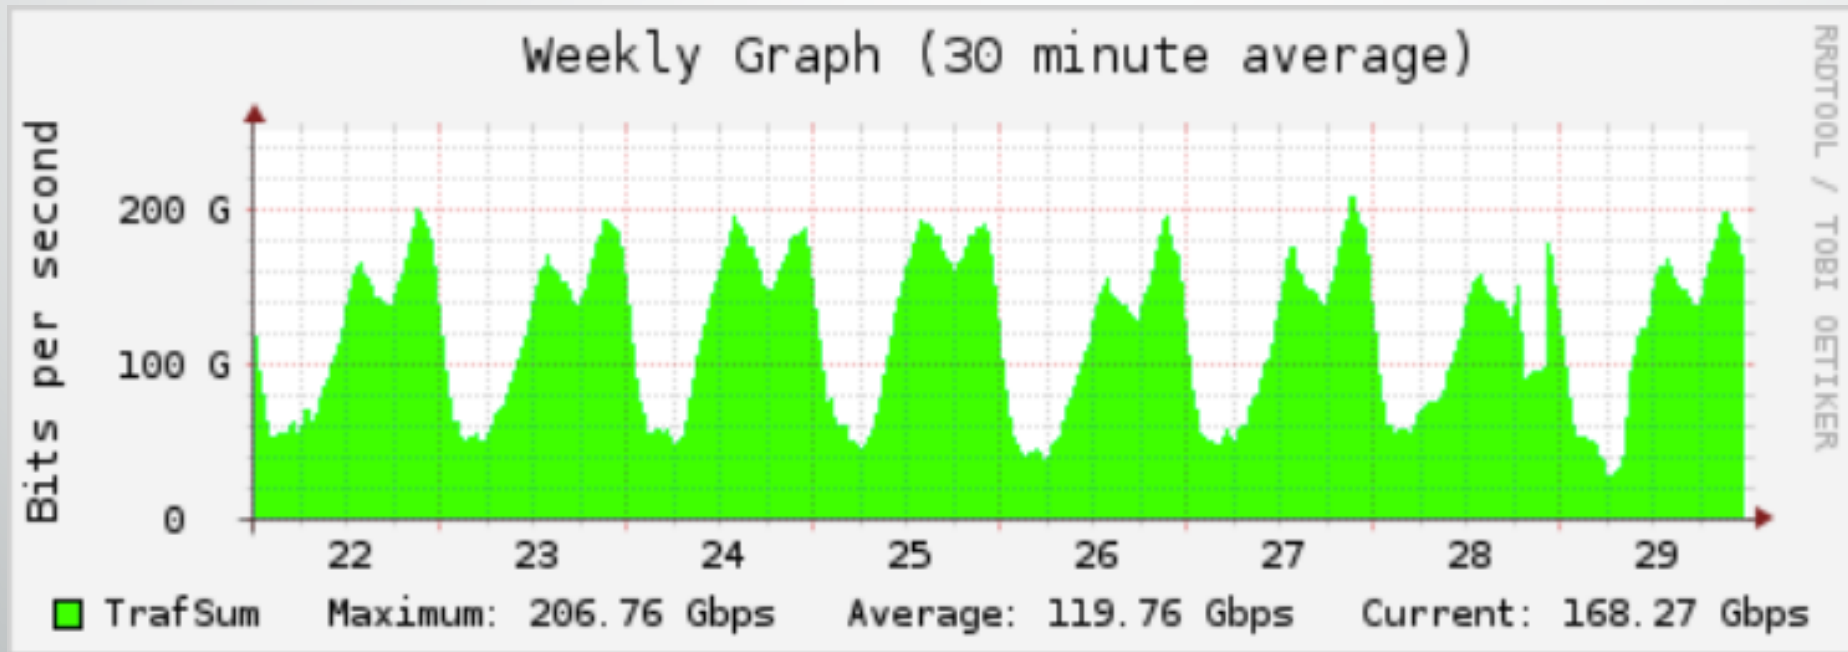

IX-Fortaleza – Crescimento de Tráfego

Fonte: IX.br 30/08/2019

IX-Fortaleza – Crescimento de Tráfego

Fonte: IX.br 30/08/2019

IX-Fortaleza – Crescimento de Tráfego

Fonte: IX.br 30/08/2019

IX-Fortaleza – Crescimento de Tráfego

Fonte: IX.br 30/05/2019

IX-Fortaleza – Crescimento de Tráfego

Fonte: IX.br 30/05/2019

Importância do IX-Fortaleza

- Redução de Latência;
- Aumento de Performance;
- Redução no Consumo de Tráfego IP;
- Economia Financeira;
- Livre Comércio;
- Acesso Direto ao Conteúdo Regional;
- Descentralização do Tráfego Nacional.