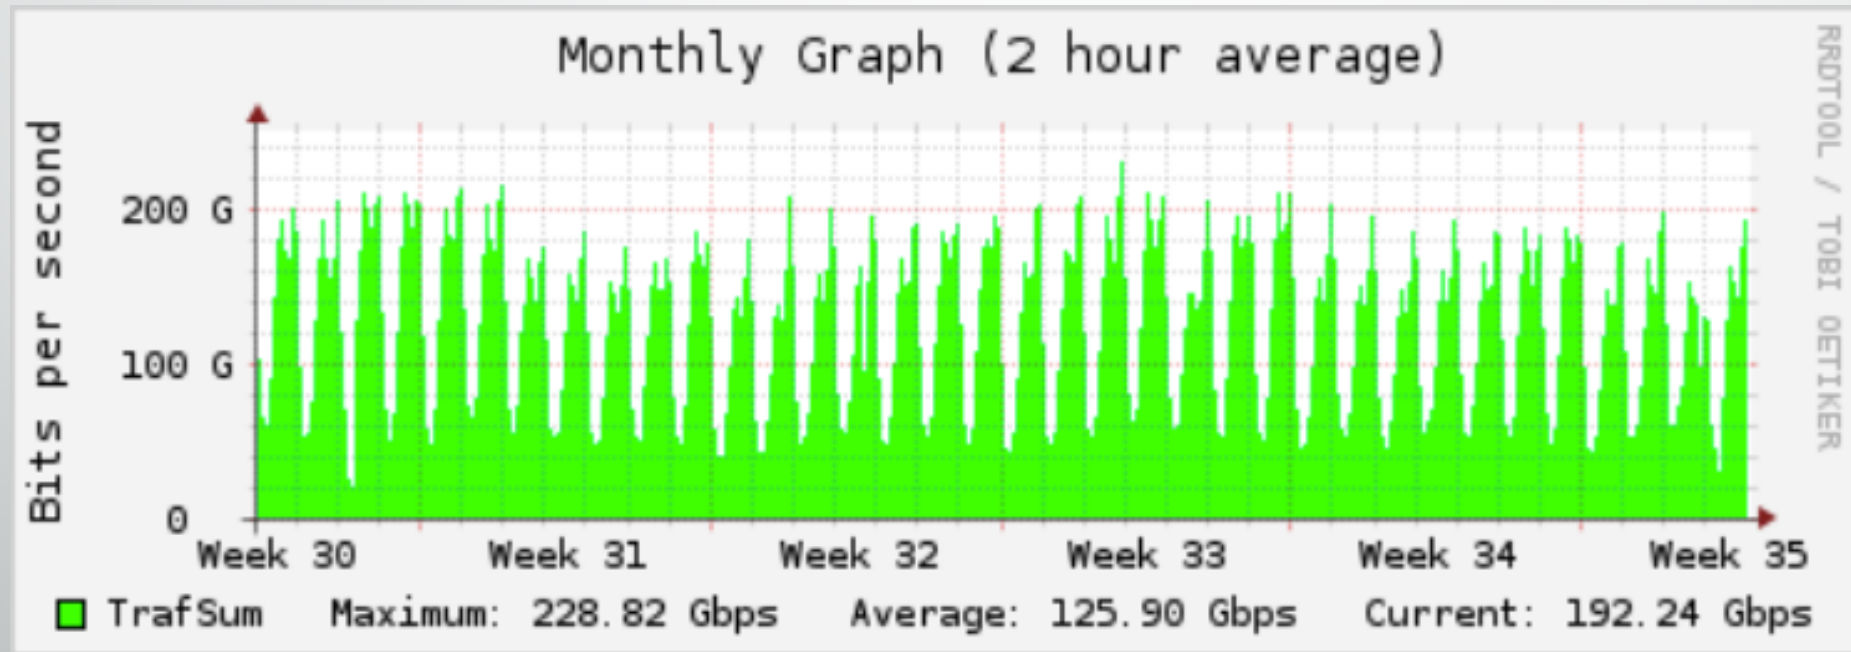

IX-Fortaleza – Crescimento de Tráfego

Fonte: IX.br 30/08/2019

IX-Fortaleza – Crescimento de Tráfego

Fonte: IX.br 30/08/2019

IX-Fortaleza – Crescimento de Tráfego

Fonte: IX.br 30/08/2019

IX-Fortaleza – Crescimento de Tráfego

Fonte: IX.br 30/05/2019

IX-Fortaleza – Crescimento de Tráfego

Fonte: IX.br 30/05/2019

Importância do IX-Fortaleza

- Redução de Latência;
- Aumento de Performance;
- Redução no Consumo de Tráfego IP;
- Economia Financeira;
- Livre Comércio;
- Acesso Direto ao Conteúdo Regional;
- Descentralização do Tráfego Nacional.