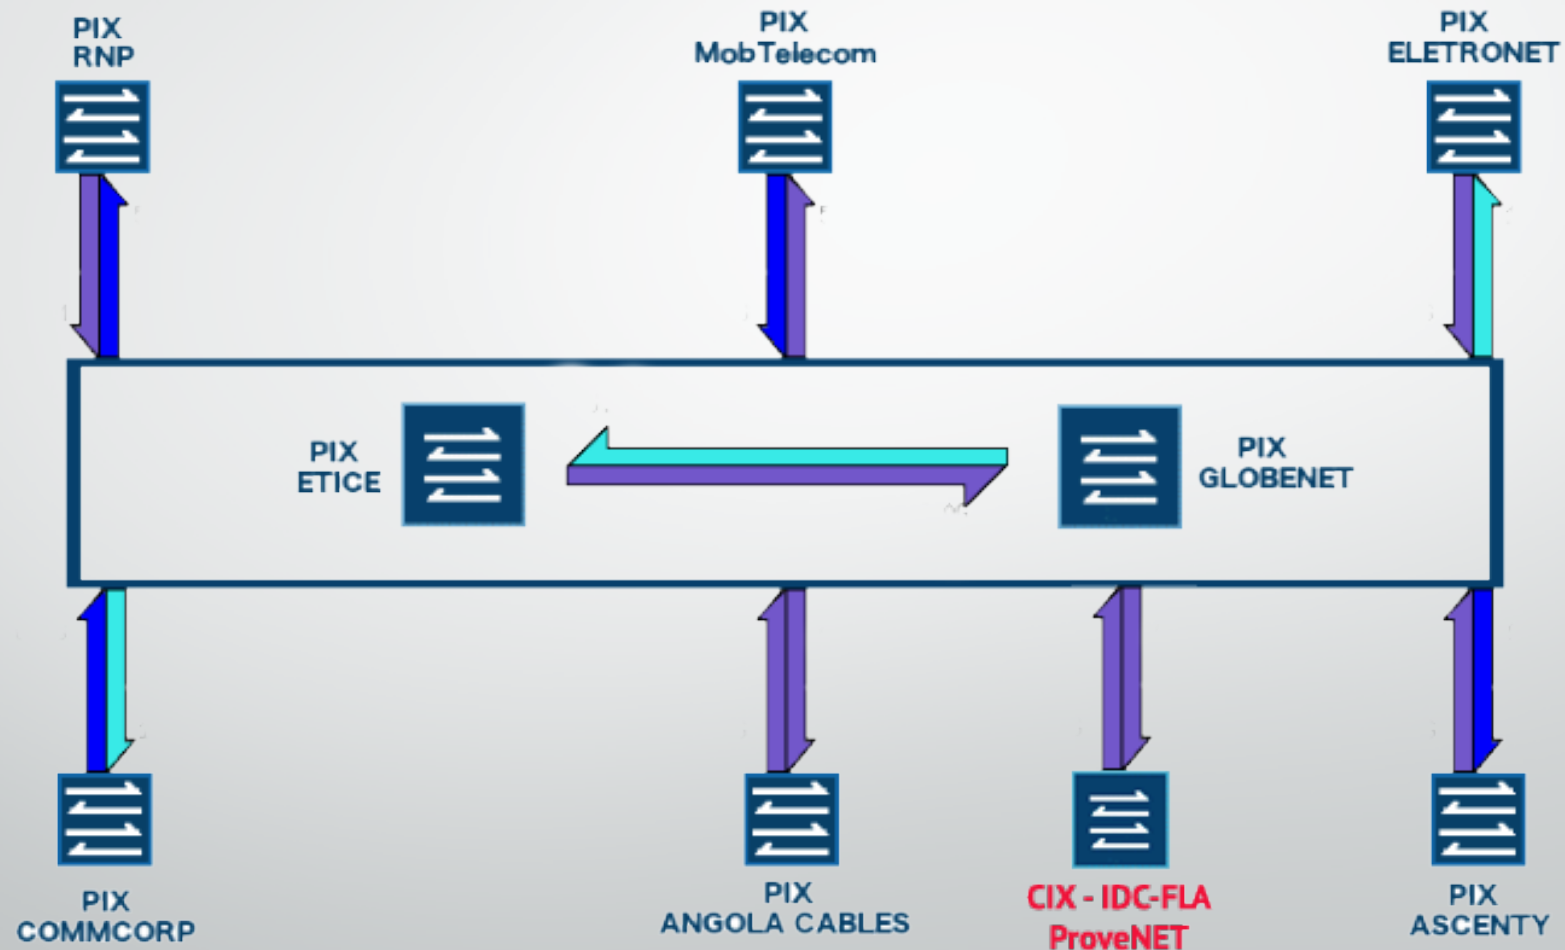

IX-Fortaleza

Crescimento de Tráfego ProveNET

Média Anual Tráfego Agregado - IX-FLA - ProveNET

Fonte: NOC ProveNET 30/08/2019

IX-Fortaleza – Topologia

Fonte: IX.br 30/08/2019

IX-Fortaleza – Topologia

Fonte: NOC ProveNET 30/08/2019

IX-Fortaleza – Players de Conteúdo Ativos

NETFLIX

@tice Empresa de Tecnologia
da Informação do Ceará

Azion
technologies

Fonte: PeeringDB 30/08/2019

IX-Fortaleza – Como solicitar peering

- **Netflix** – <https://www.peeringdb.com/net/457>
Presente no ATM;
Peering aceito com tráfego acima de 3Gbps;
PNI aceito com tráfego acima de 3Gbps;
- **Akamai** – <https://www.peeringdb.com/net/2>
Presente no ATM;
Peering aceito a partir de qualquer tráfego;
PNI não informado;
- **Cloudflare** – <https://www.peeringdb.com/net/4224>
Presente no ATM;
Peering aceito a partir de qualquer tráfego;
PNI aceito com tráfego acima de 1Gbps;
- **Azion** – <https://www.peeringdb.com/net/14511>
Não presente no ATM;
Peering aceito com tráfego acima de 150mbps;
PNI aceito com tráfego acima de 500Mbps;