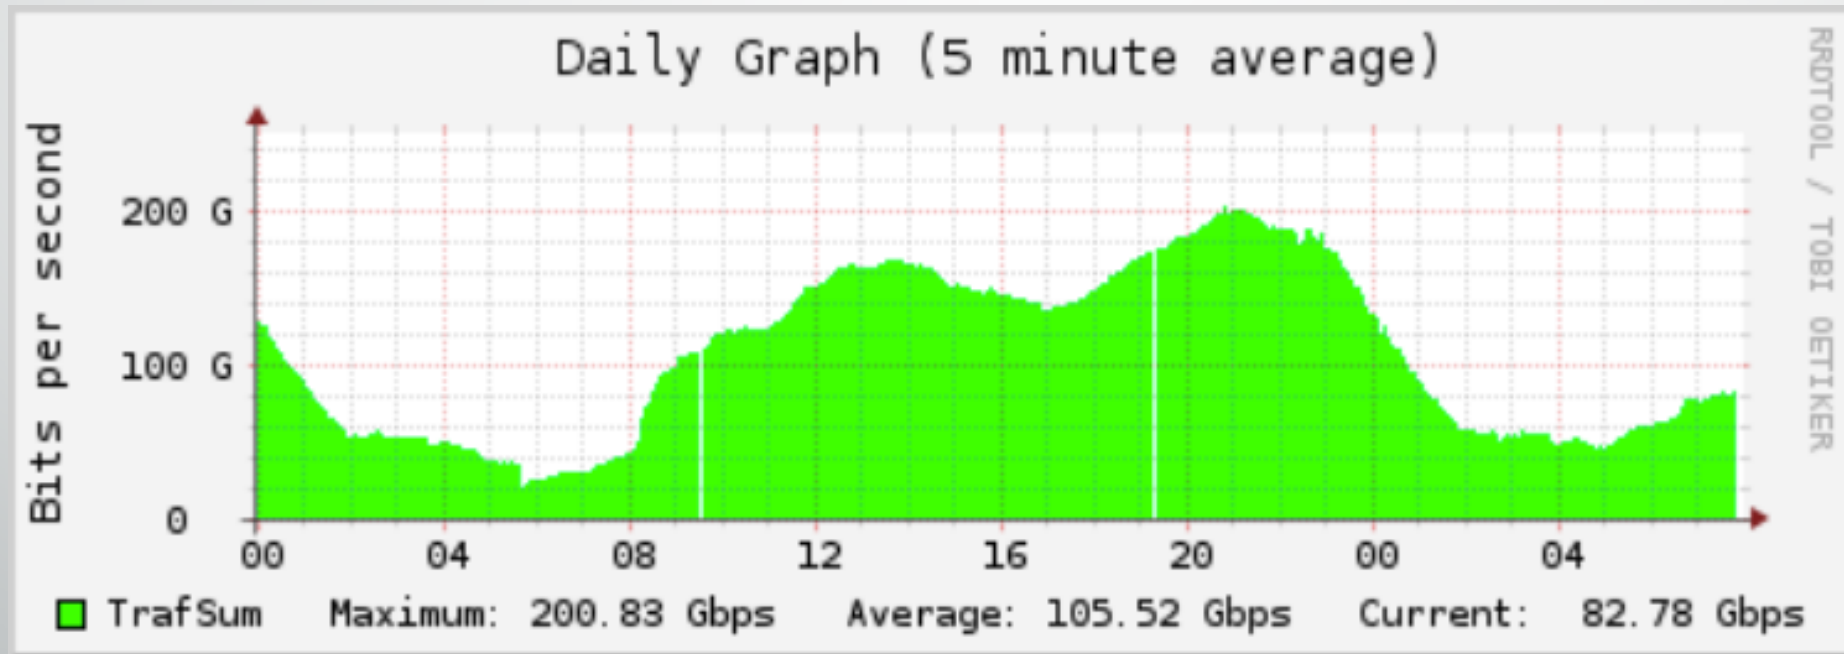

IX-Fortaleza – Crescimento de Tráfego

Fonte: IX.br 30/08/2019

IX-Fortaleza – Crescimento de Tráfego

Fonte: IX.br 30/08/2019

IX-Fortaleza – Crescimento de Tráfego

Fonte: IX.br 30/08/2019

IX-Fortaleza – Crescimento de Tráfego

Fonte: IX.br 30/05/2019

IX-Fortaleza – Crescimento de Tráfego

Fonte: IX.br 30/05/2019

Importância do IX-Fortaleza

- Redução de Latência;
- Aumento de Performance;
- Redução no Consumo de Tráfego IP;
- Economia Financeira;
- Livre Comércio;
- Acesso Direto ao Conteúdo Regional;
- Descentralização do Tráfego Nacional.