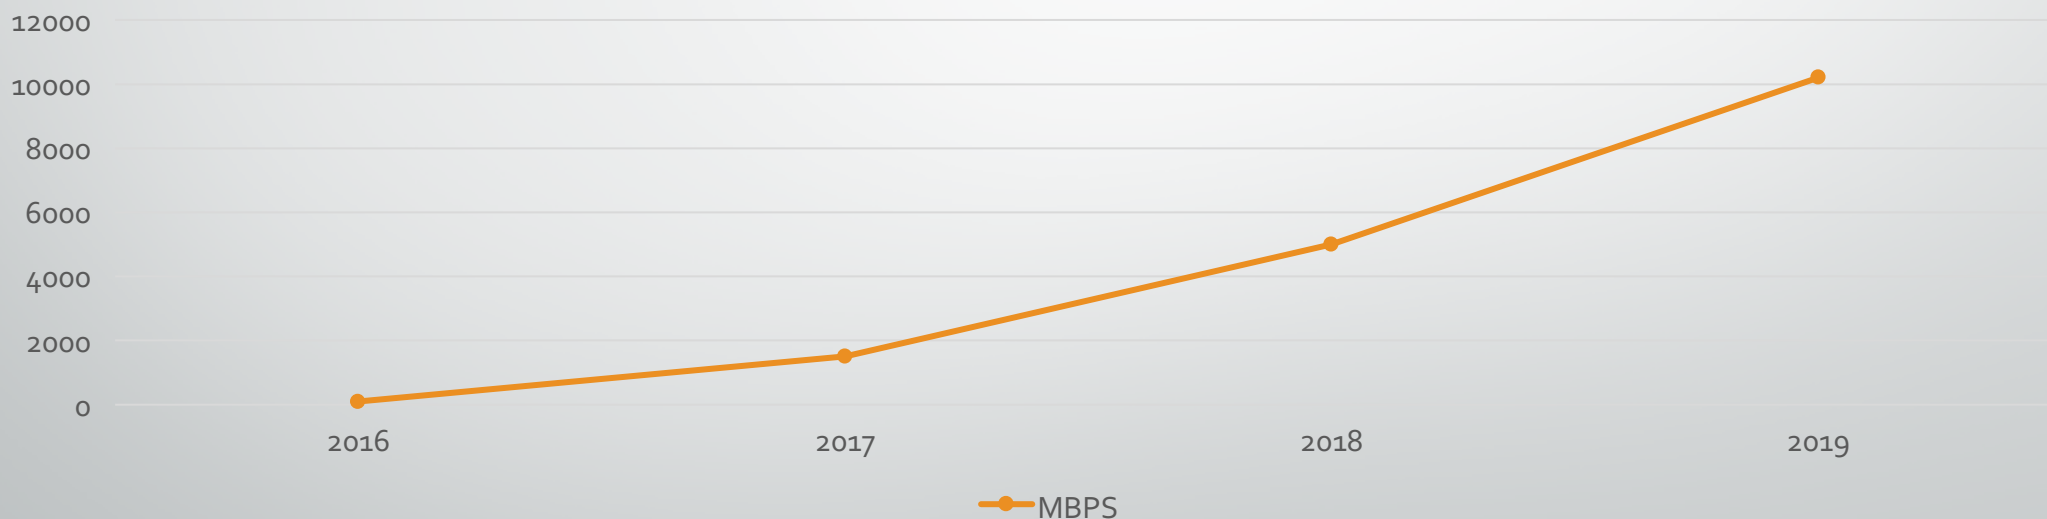

IX-Fortaleza – Crescimento de Tráfego

Fonte: IX.br 30/08/2019

IX-Fortaleza – Crescimento de Tráfego

Fonte: IX.br 30/08/2019

IX-Fortaleza – Crescimento de Tráfego

Fonte: IX.br 30/08/2019

IX-Fortaleza – Crescimento de Tráfego

Fonte: IX.br 30/05/2019

IX-Fortaleza – Crescimento de Tráfego

Fonte: IX.br 30/05/2019

Importância do IX-Fortaleza

- Redução de Latência;
- Aumento de Performance;
- Redução no Consumo de Tráfego IP;
- Economia Financeira;
- Livre Comércio;
- Acesso Direto ao Conteúdo Regional;
- Descentralização do Tráfego Nacional.

IX-Fortaleza

Crescimento de Tráfego ProveNET

Média Anual Tráfego Agregado - IX-FLA - ProveNET

Fonte: NOC ProveNET 30/08/2019

IX-Fortaleza – Topologia

Fonte: IX.br 30/08/2019

IX-Fortaleza – Topologia

Fonte: NOC ProveNET 30/08/2019