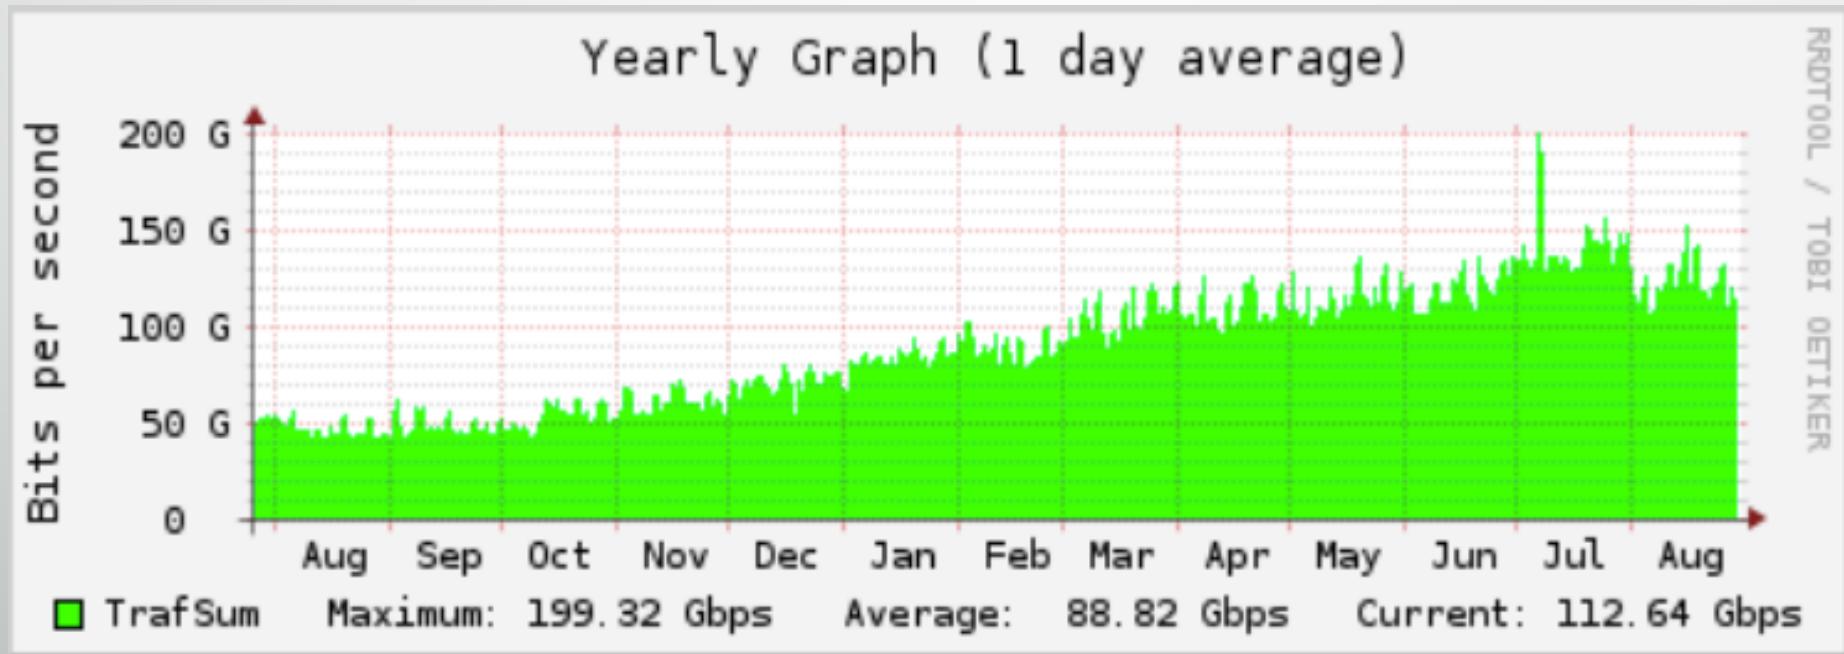

IX-Fortaleza – Crescimento de Tráfego

Fonte: IX.br 30/08/2019

IX-Fortaleza – Crescimento de Tráfego

Fonte: IX.br 30/08/2019

IX-Fortaleza – Crescimento de Tráfego

Fonte: IX.br 30/08/2019

IX-Fortaleza – Crescimento de Tráfego

Fonte: IX.br 30/05/2019

IX-Fortaleza – Crescimento de Tráfego

Fonte: IX.br 30/05/2019

Importância do IX-Fortaleza

- Redução de Latência;
- Aumento de Performance;
- Redução no Consumo de Tráfego IP;
- Economia Financeira;
- Livre Comércio;
- Acesso Direto ao Conteúdo Regional;
- Descentralização do Tráfego Nacional.