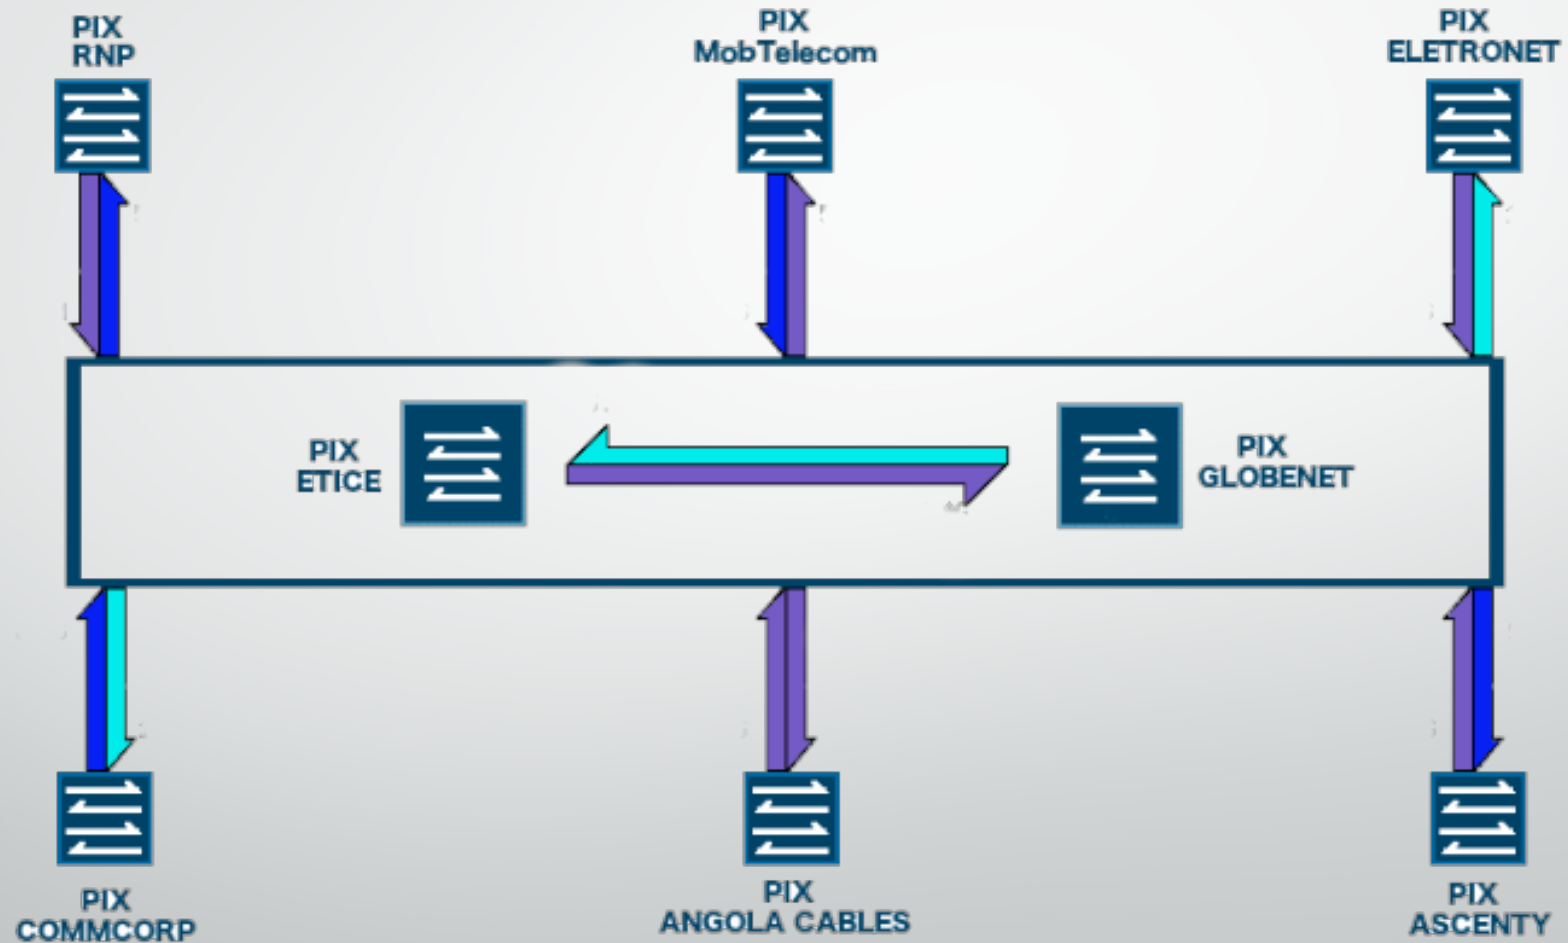

IX-Fortaleza

Crescimento de Tráfego ProveNET

Média Anual Tráfego Agregado - IX-FLA - ProveNET

Fonte: NOC ProveNET 30/08/2019

IX-Fortaleza – Topologia

Fonte: IX.br 30/08/2019

IX-Fortaleza – Topologia

Fonte: NOC ProveNET 30/08/2019

IX-Fortaleza – Players de Conteúdo Ativos

NETFLIX

@tice Empresa de Tecnologia
da Informação do Ceará

Azion
technologies

Fonte: PeeringDB 30/08/2019

IX-Fortaleza – Como solicitar peering

- **Netflix** – <https://www.peeringdb.com/net/457>
Presente no ATM;
Peering aceito com tráfego acima de 3Gbps;
PNI aceito com tráfego acima de 3Gbps;
- **Akamai** – <https://www.peeringdb.com/net/2>
Presente no ATM;
Peering aceito a partir de qualquer tráfego;
PNI não informado;
- **Cloudflare** – <https://www.peeringdb.com/net/4224>
Presente no ATM;
Peering aceito a partir de qualquer tráfego;
PNI aceito com tráfego acima de 1Gbps;
- **Azion** – <https://www.peeringdb.com/net/14511>
Não presente no ATM;
Peering aceito com tráfego acima de 150mbps;
PNI aceito com tráfego acima de 500Mbps;