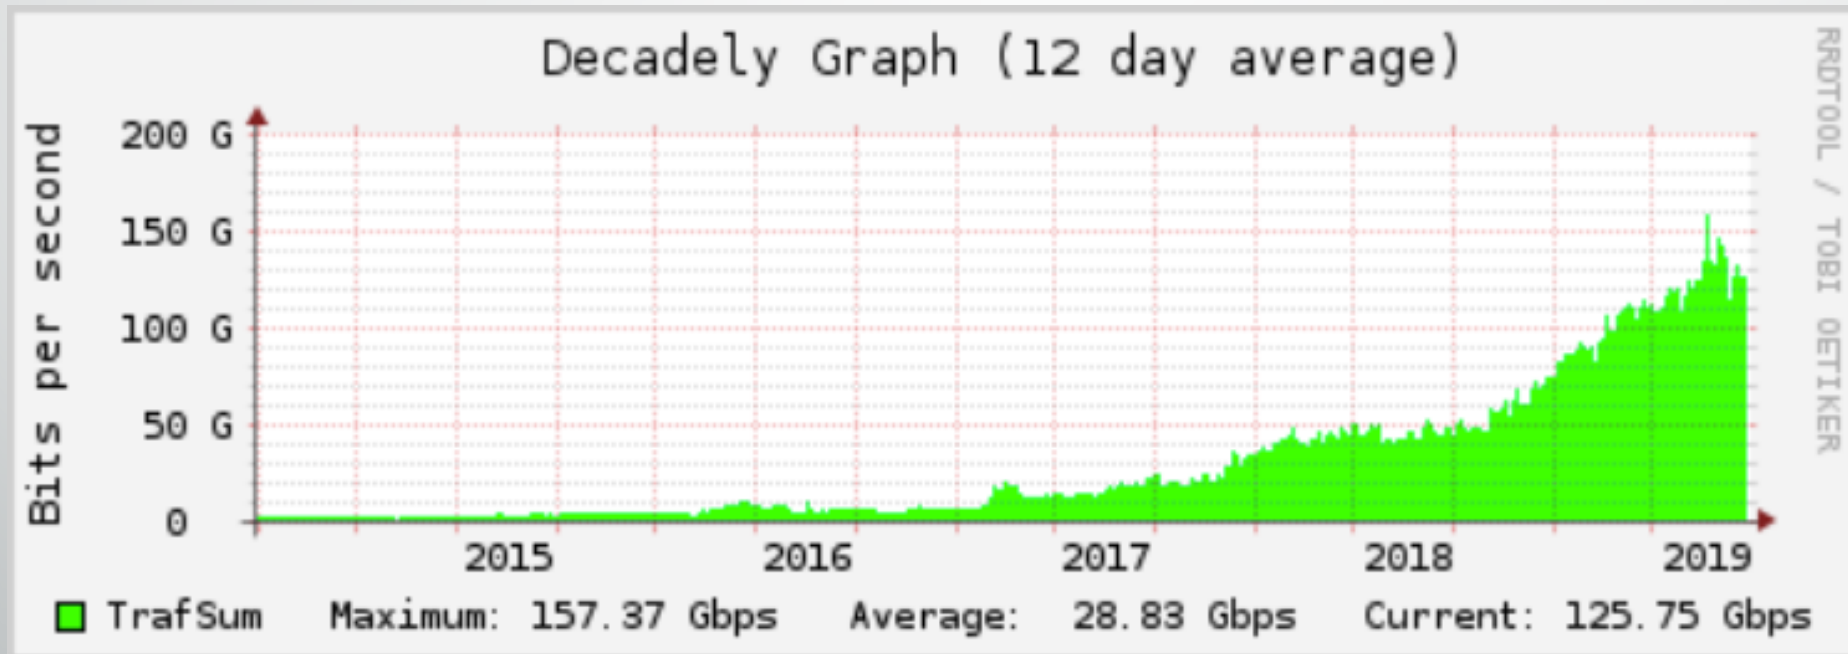

IX-Fortaleza – Crescimento de Tráfego

Fonte: IX.br 30/08/2019

IX-Fortaleza – Crescimento de Tráfego

Fonte: IX.br 30/08/2019

IX-Fortaleza – Crescimento de Tráfego

Fonte: IX.br 30/08/2019

IX-Fortaleza – Crescimento de Tráfego

Fonte: IX.br 30/05/2019

IX-Fortaleza – Crescimento de Tráfego

Fonte: IX.br 30/05/2019

Importância do IX-Fortaleza

- Redução de Latência;
- Aumento de Performance;
- Redução no Consumo de Tráfego IP;
- Economia Financeira;
- Livre Comércio;
- Acesso Direto ao Conteúdo Regional;
- Descentralização do Tráfego Nacional.